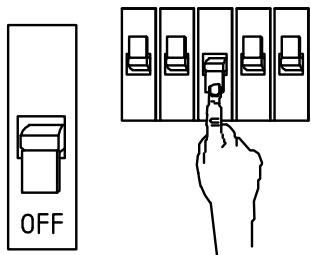

EGLO

my light | my style

96048 96049

01

Switch off

02

拆卸

03